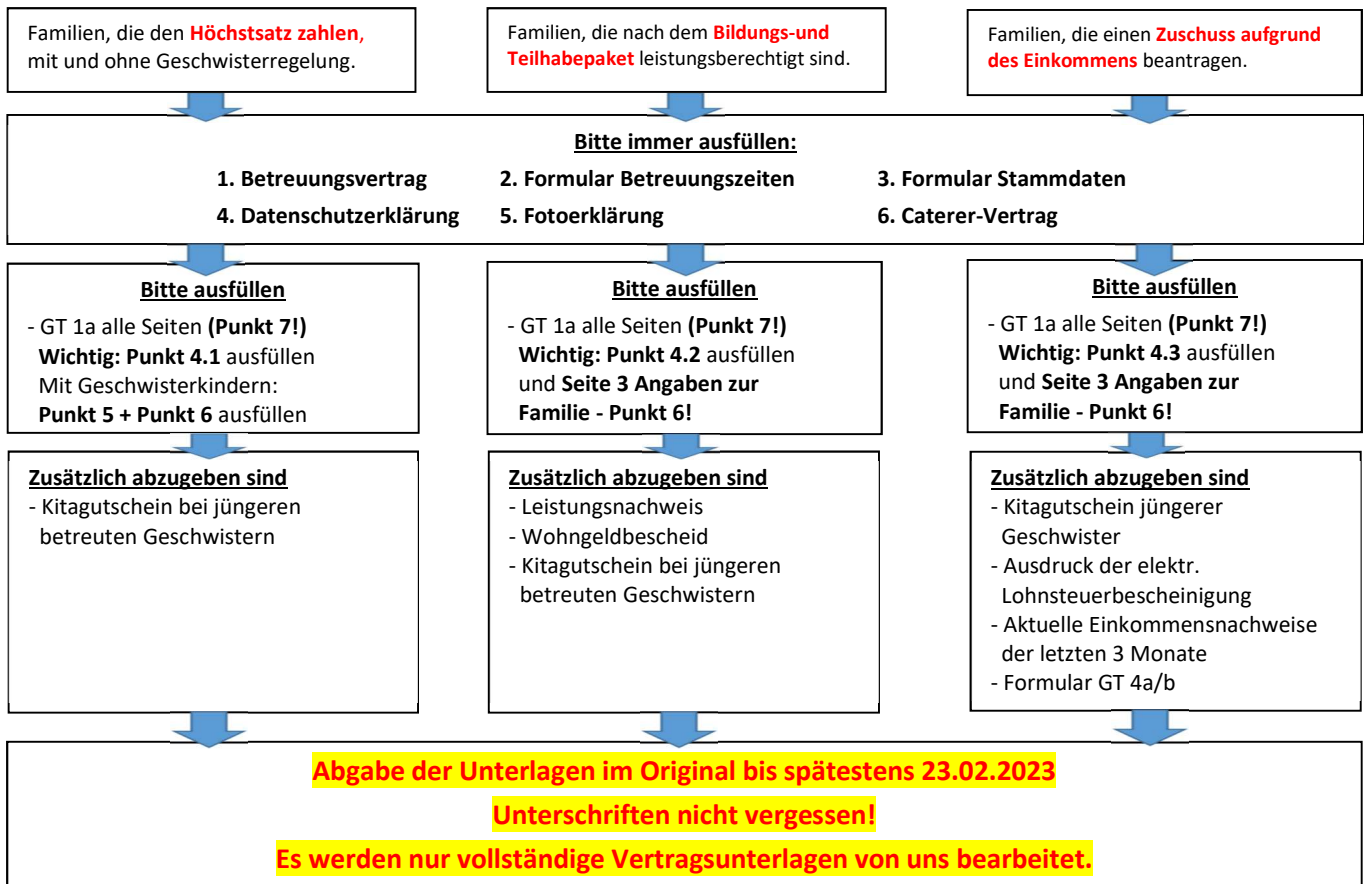

Pfarrei St. Katharina von Siena
Katholische Montessori Kita / GBS
St. Annen

Liebe Eltern,

ab Sommer 2023 ist Ihr Kind an der Katharina von Siena Schule. Ihnen steht das GBS-Angebot zur Verfügung.

Nähere Informationen zur Nachmittagsbetreuung entnehmen Sie bitte

- der Internetseite www.katharina-von-siena-schule.de unter „**Betreuung am Nachmittag**“ oder dem
- Padlet unter <https://de.padlet.com/leitung10/3h6s3nml273hwn68>.

Kosten

- Die Betreuung für die 1.-4. Klasse ist in der Zeit von 13:00-16:00 Uhr kostenfrei.
- Für Vorschulkinder, Mittagessen, Rand- und Ferienzeiten fallen Gebühren an:
  <http://www.hamburg.de/gebuehrenrechner>)

Vertrag GBS

- Vertragspartner ist die Kita/GBS St. Annen.
- Vertragsbeginn ist laut der Stadt Hamburg der 01.08.2023. Betreuungsbeginn ist das Datum nach der Einschulung.
- Eine vorzeitige Betreuung ist laut Anhang möglich.

Welche Unterlagen müssen dazu ausgefüllt und abgegeben werden?

Sie haben noch Fragen?

Bitte schreiben Sie uns eine E-Mail an gbs-st.annen@kvs-hh.de oder sprechen mit uns persönlich unter 040 – 75 69 84 82 (Fragen zum Angebot) oder unter 040 - 520 165 220 (Fragen zum Vertrag).

Wir bedanken uns für Ihr Vertrauen und freuen uns auf Sie und Ihr Kind.

Stefanie Holschemacher / Gesamtleitung Kita/GBS